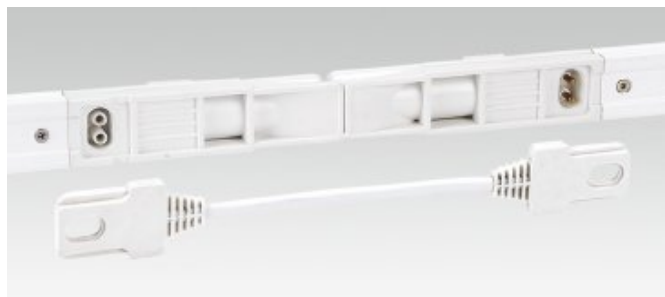

После сборки вы получаете линейный светильник нужной вам длины, дающий чистый, равномерный свет без темных переходов. На существующем рынке нет ни одного аналога Decoline даже на уровне концепции.

Даже в самых узких местах плоский профиль светильника позволяет установить Decoline именно там, где нужно. Возможность соединения с помощью кабелей позволяет образовывать непрерывную, и при этом гибкую, подсветку.

Обычная люминесцентная лампа:
Темные переходы в местах соединений

Светильник Decoline:
В местах соединений темных переходов нет

Диммеры

SSD-500
Обычный диммер

TC-S2B
2 канала
6 программ

FLS-2
Беспроводной

Преимущества и особенности

Дизайн

Особенности DecoLine

- Подходит для помещения любой длины и может быть закреплен под любым углом
- На стыках между светильниками не образуется темных переходов
- Не мерцает и не шумит
- Система – энергосберегающая и использует лампы типа T4
- Обладает высокой эффективностью
- Экономит усилия для подсоединения проводов
- Лампы цветовой температуры 2200K, 3000K, 4000K, 6500K, 8000K. Имеются красный (Red), зеленый (Green) и синий (Blue) цвета
- Светильник мощностью 18 Вт и длиной 456 мм (17 15/16 дюйма или 1,5 фута)

DimdecoLine

- Система Feelite (фазовый контроль)
- Регулирование силы света лампы от 5% до 100%
- Стабильность регулирования силы света
- Функция SIH (SUN IN HOUSE)

Нет темных переходов

Аксессуары

Decoline с диммером