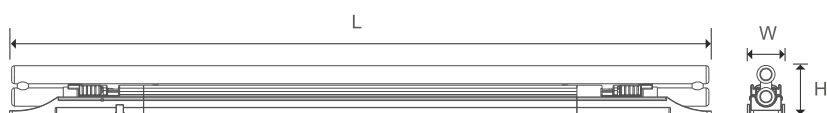

Размеры

№ Модели	Диммер	Мощность (Вт)	L (мм)	W (мм)	H (мм)	Диаметр	Ток	Срок службы	Количество в упаковке
DLL18A3B23NN	Nondimming	18	503.3	27.0	35.5	13	0.15	10,000	25
DDLL18A3B23NN	dimming	18	503.3	27.0	35.5	13	0.15	10,000	25