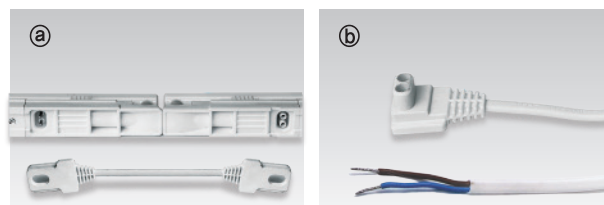

Аксессуары

а Соединительный кабель: NDLLPTC

б Провод питания: NDLLOPC230

в Люминесцентные лампы

2200К, 2700К, 3000К, 3500К, 4000К, 6500К, 8000К,
красный, зеленый и синий

Модель	Мощность лампы (W)	L (мм)	W (мм)	H (мм)
NDDL18AB23NN	18	450	27	35,5