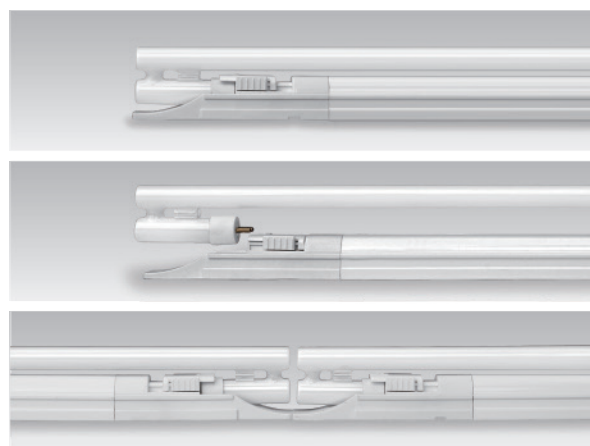

Decoline

Decoline – новый светильник эксклюзивного дизайна от компании Feluxlux. В комплекте с ним идет инновационная лампа типа Т4, которая увеличивает уникальные возможности светильника. После сборки вы получаете линейный светильник нужной вам длины, дающий чистый, равномерный свет без темных переходов. На существующем рынке нет ни одного аналога Decoline даже на уровне концепции.

Особенности

- Два варианта выпуска – с 2 лампами цветовой температуры 2200К и с 3 лампами цветовой температуры 8000К
- Обладает высокой эффективностью
- Экономит усилия для подсоединения проводов
- Молочно-белый акриловый светорассеиватель и металлическое основание
- Длина 503,3 мм, ширина 27 мм, высота 35,5 мм

Применение

- Подходит для помещения любой длины и может быть закреплен под любым углом

Спецификация

- Частота диапазона: 50/60Гц
- Напряжение: 220~240V
- Диаметр лампы: 13 мм (T4)
- Класс защиты: II
- Степень защиты: IP20