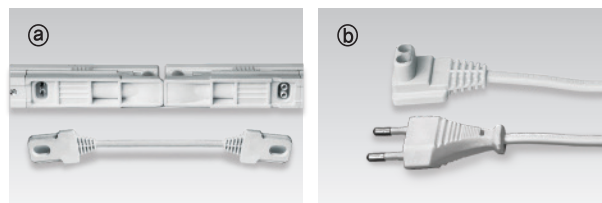

Аксессуары

Ⓐ Соединительный кабель: NDLLPTC

Ⓑ Провод питания: NDLLPC230

Ⓒ Люминесцентные лампы

2200K, 2700K, 3000K, 3500K, 4000K, 6500K, 8000K,
красный, зеленый и синий

Модель	Мощность лампы (W)	L (мм)	W (мм)	H (мм)
NDLL18AB23NN	18	450	27	35,5